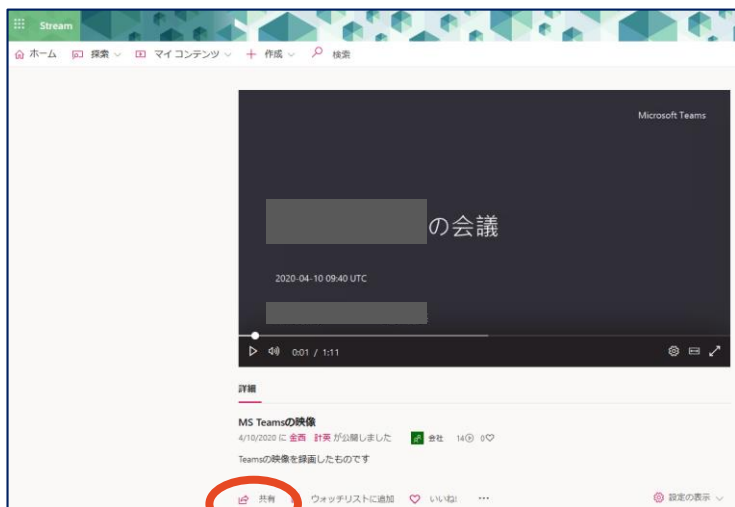

Manabaに 外部サイトのリンクを貼る方法 stream

徳島大学eラーニングサポート室

動画のURLを取得する

共有をクリックし、表示されているURLを「コピー」します

動画のURLをmanabaのコースコンテンツに貼る

動画を埋め込むコンテンツを開いて、
先ほどコピーしたURLを貼り付けます。

動画が表示されていることを確認する

青枠を残してURLを削除すると、映像下のURLを非表示にすることができます。