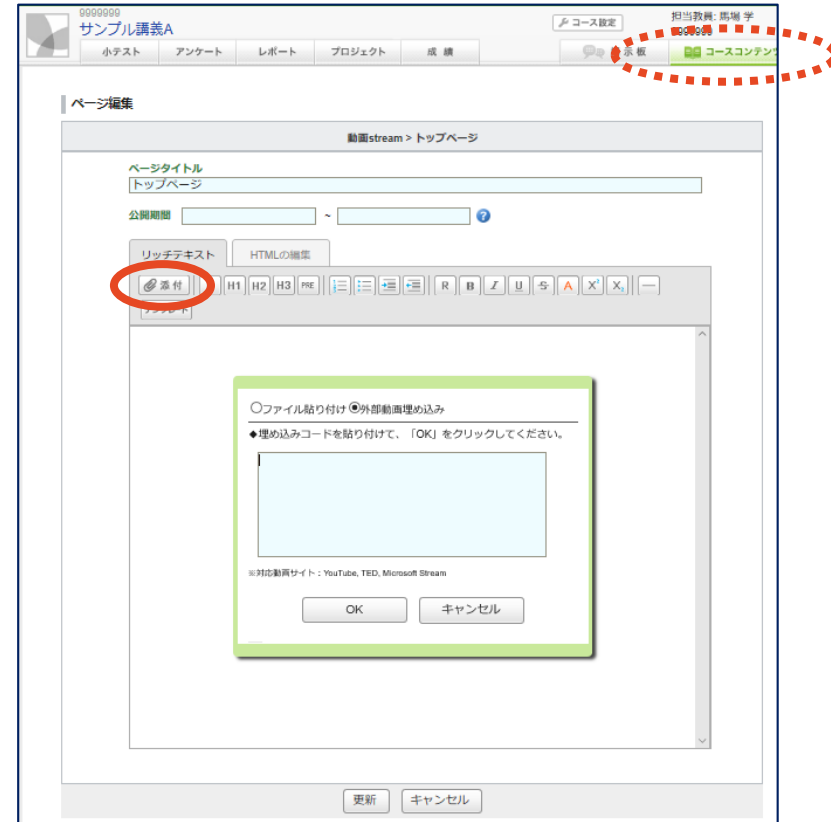

Manabaに 外部サイトのリンクを貼る方法 stream

徳島大学eラーニングサポート室

動画のURLを取得する

共有をクリックし、表示されているURLを「コピー」します

動画のURLをmanabaのコースコンテンツに貼る

動画を埋め込むコンテンツを開いて、
先ほどコピーしたURLを貼り付けます。

動画が表示されていることを確認する

青枠を残してURLを削除すると、映像下のURLを非表示にすることができます。