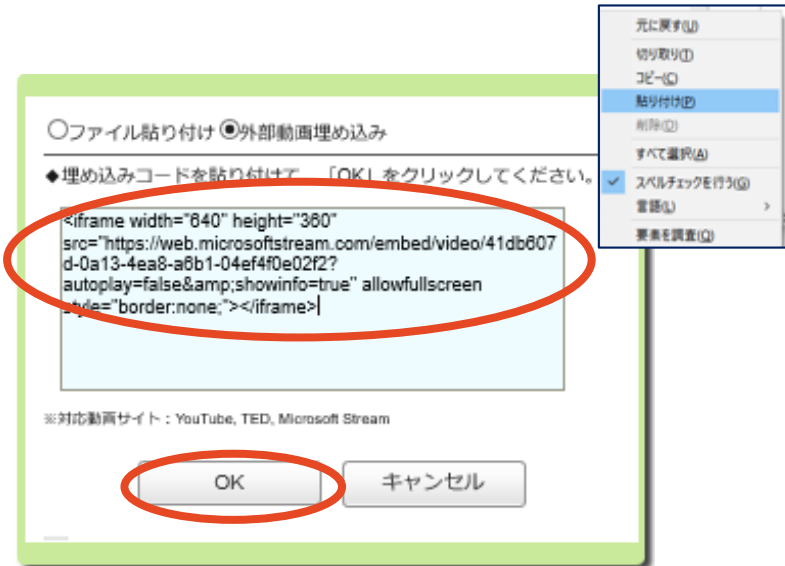

Manabaに 外部サイトのリンクを貼る方法 stream

徳島大学eラーニングサポート室

動画のURLを取得する

共有をクリックし、表示されているURLを「コピー」します

動画のURLをmanabaのコースコンテンツに貼る

動画を埋め込むコンテンツを開いて、
先ほどコピーしたURLを貼り付けます。

動画が表示されていることを確認する

青枠を残してURLを削除すると、映像下のURLを非表示にすることができます。